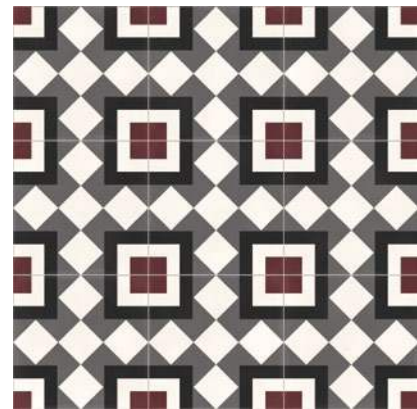

Vienna Urania Natural
59,2x59,2 cm - 23,3"x23,3"
G-3146