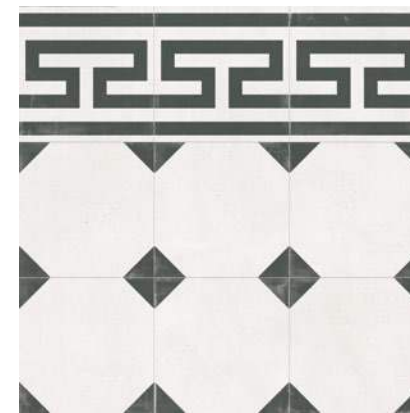

Tango Pampa Natural
59,2x59,2 cm - 23,3"x23,3"
G-3146

Tango Almirante Natural
59,2x59,2 cm - 23,3"x23,3"
G-3146

RECOMMENDED WALL TILES IN WALL TILE CATALOGUE
 REVESTIMIENTO RECOMENDADO EN EL CATÁLOGO WALL TILES

Tango Crespo Natural
59,2x59,2 cm - 23,3"x23,3"
G-3146

Tango Crespo Frieze Natural
59,2x59,2 cm - 23,3"x23,3"
G-3170

Tango Crespo Corner Natural
59,2x59,2 cm - 23,3"x23,3"
G-3170

PRESCORED GUIDELINES PG 357
 CONSEJOS PRECORTE PG 357