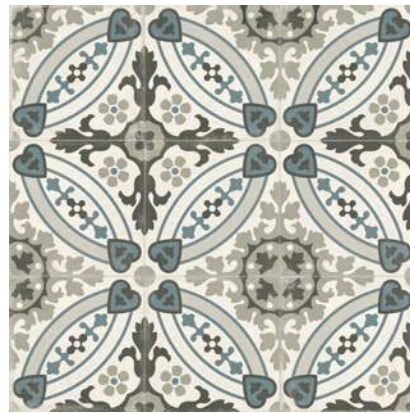

TANGO

Wall: Gatsby White 20,1x20,1 cm

Floor: Tango Telmo Natural 59,2x59,2 cm

Floor: Tango Pampa Natural 59,2x59,2 cm

TANGO

Porcelain Straight Edge Slight Variation Pre-scored
 Porcelánico Ángulo Recto Ligera Variación Preincisión

Tango Anthracite Natural
59,2x59,2 cm - 23,3"x23,3"
G-3146

Tango Boedo Natural
59,2x59,2 cm - 23,3"x23,3"
G-3146

Tango Gaona Natural
59,2x59,2 cm - 23,3"x23,3"
G-3146

Tango Telmo Natural
59,2x59,2 cm - 23,3"x23,3"
G-3146