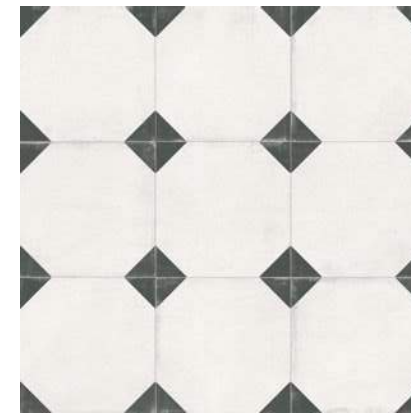

Tango Crespo Natural
59,2x59,2 cm - 23,3"x23,3"
G-3146