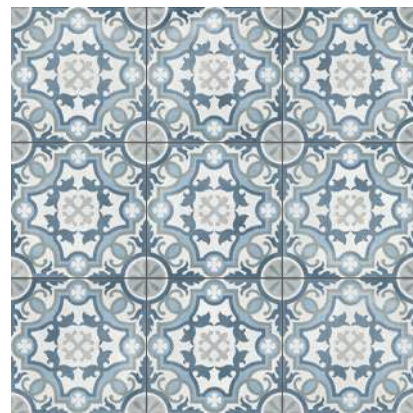

aparici

BONDI COLLECTION

PORCELAIN - PORCELÁNICO

BONDI

Floor: Bondi Puebla Natural 59,2x59,2 cm
PRIVATE HOUSE | Qbik Design | Poland

Floor: Bondi Mirror Natural 59,2x59,2 cm

BONDI

Porcelain Straight Edge Slight Variation Pre-scored
 Porcelánico Ángulo Recto Ligera Variación Preincisión

Bondi Grey Natural
59,2x59,2 cm - 23,3"x23,3"

G-3146

Bondi Dune Natural
59,2x59,2 cm - 23,3"x23,3"

G-3146

Bondi Mirror Natural
59,2x59,2 cm - 23,3"x23,3"

G-3146

Bondi Connect Natural
59,2x59,2 cm - 23,3"x23,3"

G-3146

Bondi Puebla Natural
59,2x59,2 cm - 23,3"x23,3"

G-3146

Floor: Bondi Dune Natural 59,2x59,2 cm

PRESCORED GUIDELINES PG 357
 CONSEJOS PRECORTE PG 357

Complementary Pieces | Skirting

Piezas Complementarias | Rodapiés