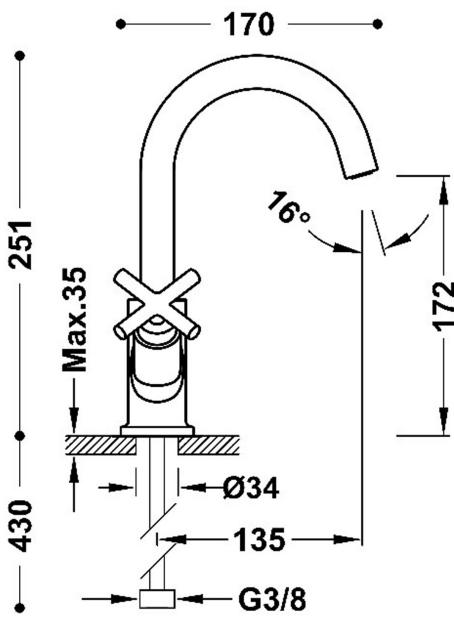

28310301OPM

MONT BLANC

Grifo bimando para lavabo

· Con volantes

· Latiguillos de alimentación flexibles G3/8

Acabado Oro rosa mate 24K

Aireador: OCULTO DE SILICONA M18.5x1

Ángulo de giro del caño: 360

Ángulo giro monturas: 90

Caudal (l/min): 5,7

Elemento conexión: FLEXIBLE G3/8"

Grupo acústico: I -

Material: Latón bajo contenido en cobre

Montura: 29916402

Montura fría: 29916403

Novedad