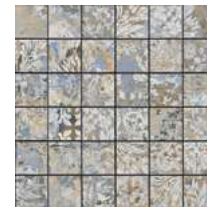

Bicocción

Carpet Vestige Natural
100x100 cm - 39,37"x39,37"

G-3234

Carpet Vestige Natural
50x100 cm - 19,69"x39,37"

G-3154

Carpet Vestige
Nat. Hexagon
25x29 cm -
9,84"x11,42"

G-3230

Carpet Vestige Nat.
Mos. 5x5
29,75x29,75 cm -
11,71"x11,71"