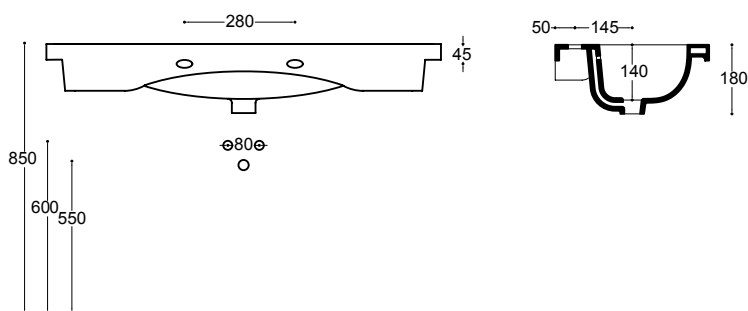

FINITURE
FINISHES

plus+ton® COLOURS

BIANCO
LUCIDO

BIANCO
#01

LINDO
#02

CEMENTO
#03

FERRO
#05

BEIGE
#06

NERO
#09

CERAMICA
ALTHEA

Ceramica Althea S.p.A.

Viale delle Industrie, 9 - 01033 Civita Castellana (VT) - Italy - TEL - +39 0761542144 / FAX - +39 0761542129 - info@altheaceramica.it

www.altheaceramica.com