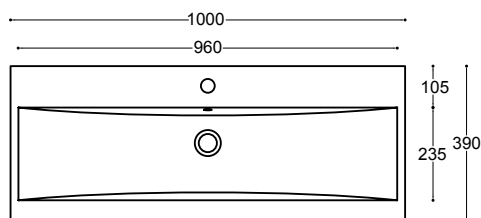

FINITURE
FINISHES

plus+ton® COLOURS

BIANCO
LUCIDO

BIANCO
#01

LINDO
#02

CEMENTO
#03

FERRO
#05

BEIGE
#06

NERO
#09

CERAMICA
ALTHEA

Ceramica Althea S.p.A.

Viale delle Industrie, 9 - 01033 Civita Castellana (VT) - Italy - TEL - +39 0761542144 / FAX - +39 0761542129 - info@altheaceramica.it

www.altheaceramica.com